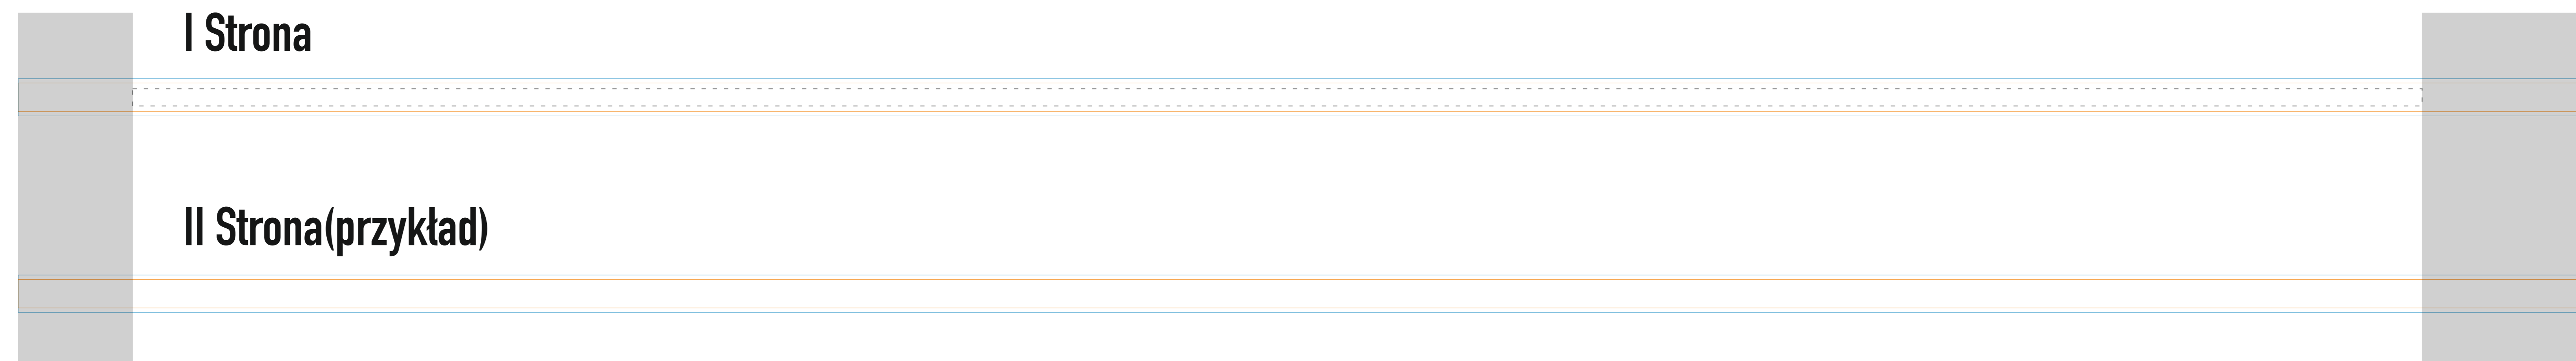

KOLOR NADUKU:

Nadruk Pełnokolorowy CMYK

smycz
PREMIUM 10mm

ROZMIAR NADUKU:

Nadruk istotnych elementów: 800mm x 6mm

UWAGA!
Nadruk dwustronny. Nadruki z drugiej strony będą się powtarzać.
Druga strona nie będzie się pokrywać z pierwszą.

Rozmiar smyczy z zachowaniem spadów (900x13mm)

Rzeczywisty rozmiar smyczy (900x10mm)

Miejsce na zszywie smyczy